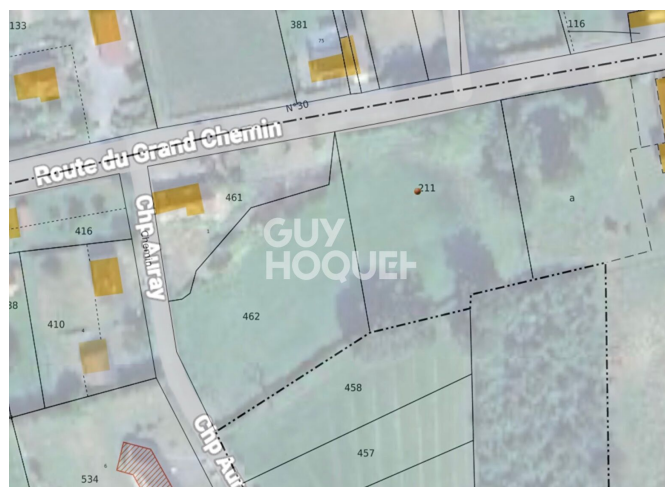

Bilan énergétique

DPE non communiqué

GES non communiqué

Photos du bien